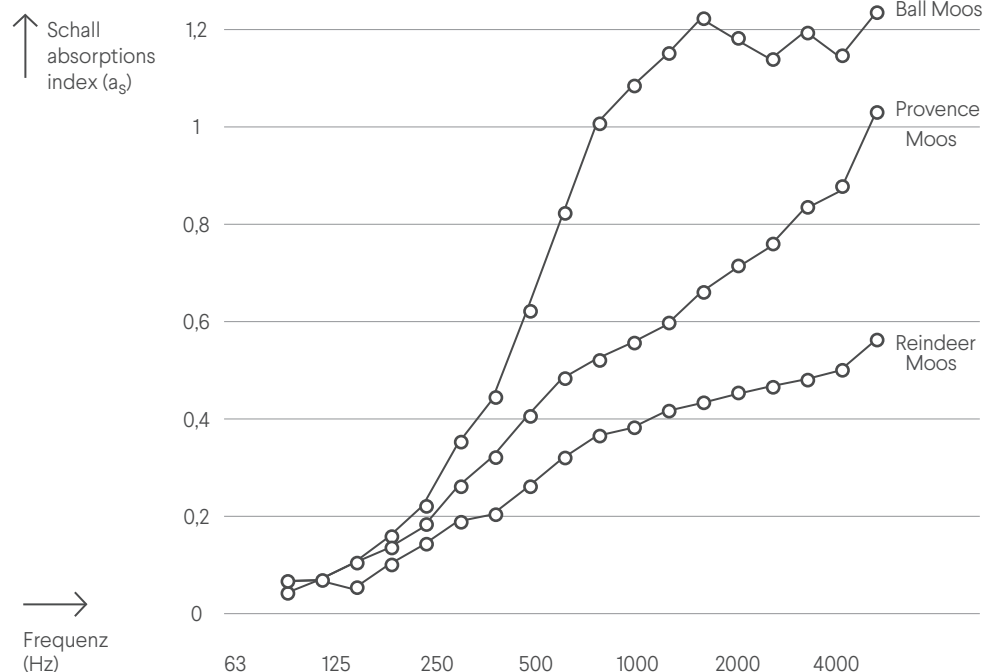

In großen Innenräumen wie zum Beispiel Großraumbüros herrscht oft eine hohe Lärmbelastung. Gespräche, Telefonklingeln, Tastaturgeklapper und Verkehrslärm von außen verursachen eine andauernde Geräuschkulisse. In vielen Büros und Arbeitsplätzen übersteigt dieser Hintergrundlärm den empfohlenen Richtwert von 45 Dezibel.

Die Folgen sind Konzentrationsstörungen, schlechte Arbeitsatmosphäre, Kopfschmerzen, erhöhter Stress und Unwohlsein.

Effektive Akustik-Lösungen, von der Natur inspiriert

Durch die hervorragenden Schallabsorptionseigenschaften von Moos- und Pflanzenwänden, kann eine

erhebliche Verringerung des Umgebungsschalls erreicht und damit die Raumatmosphäre verbessert werden.

Getestete akustische Ergebnisse

CARE CEDIA (Forschungsinstitut für Akustik und Schwingungstechnik der Universität Lüttich) wurde von GREENMOOD beauftragt, das Verhalten der Produkte in Bezug auf die Schallabsorption zu prüfen. Das Labor erstellte dabei einen detaillierten Bericht, der die Wirksamkeit unserer Mooswände belegt.

Die Tests wurden nach DIN EN ISO 11654:1997 durchgeführt (laborbasierte Messung des Schallabsorptionskoeffizienten von je 10 m² für jede Moos-Art).