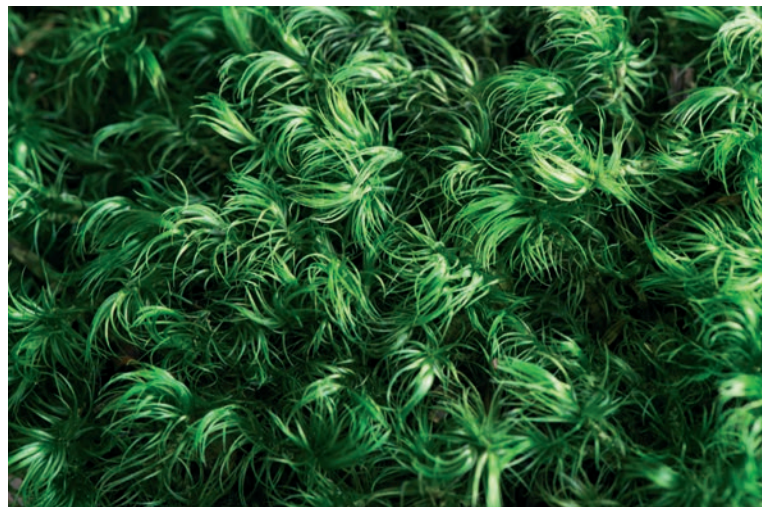

Beruhigende und natürliche Optik