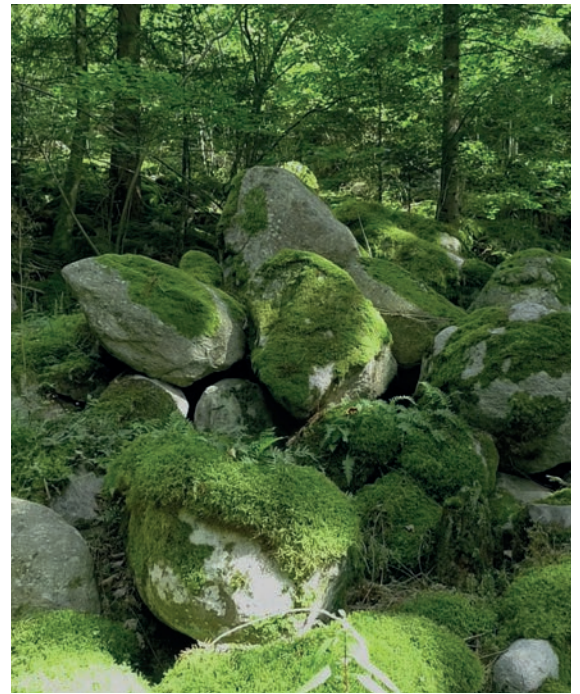

In europäischen Wäldern nachhaltig von Hand geerntete Materialien

Der komplette Herstellungsprozess besteht aus reiner Handarbeit, ohne Chemie