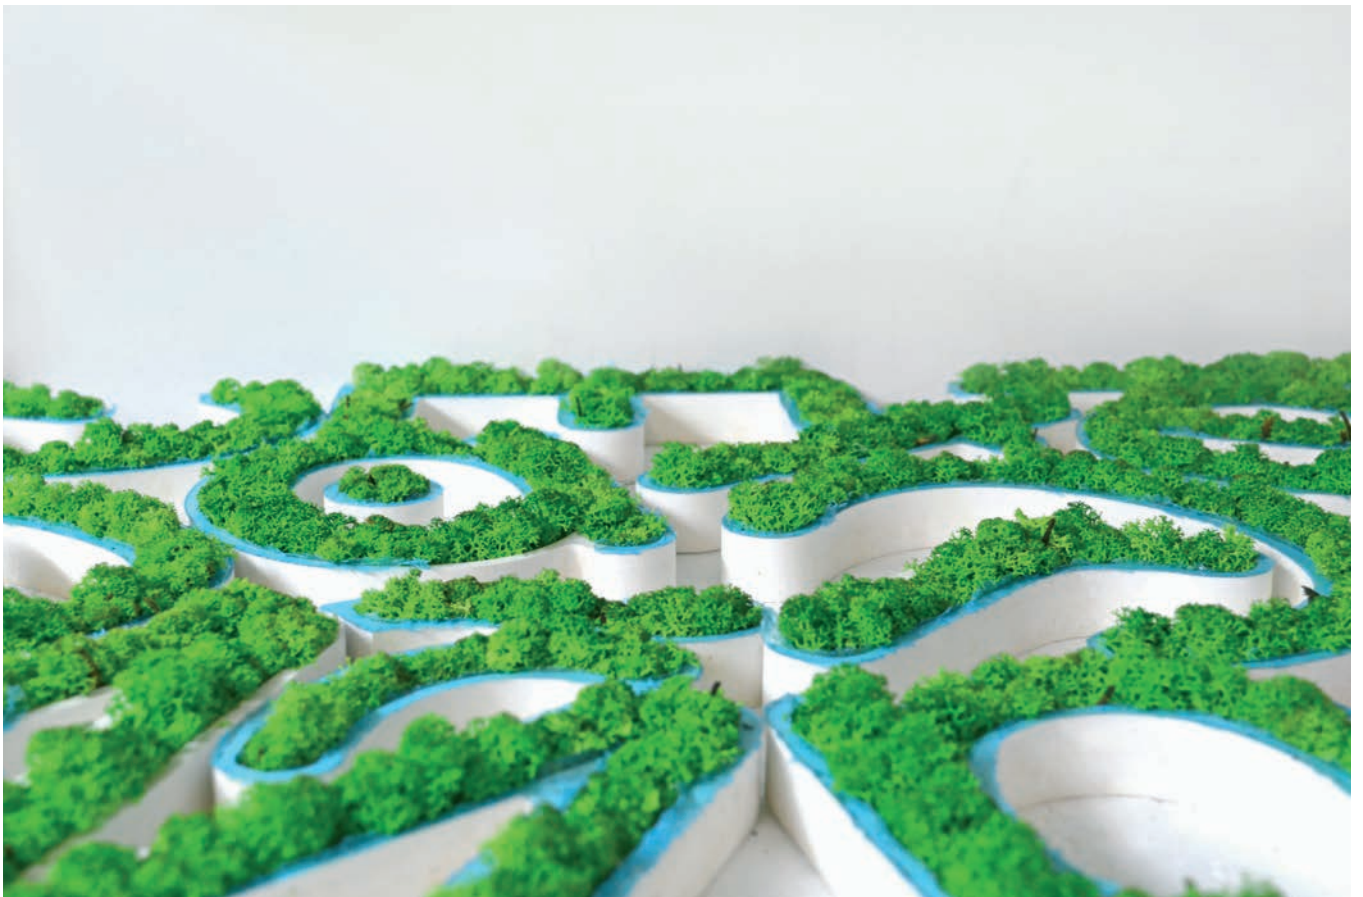

100% Handarbeit
und einfach zu
montieren