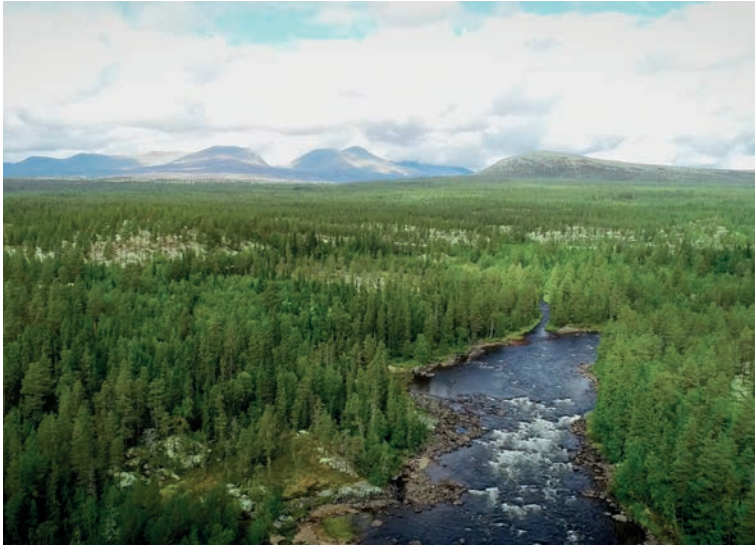

In europäischen Wäldern nachhaltig von Hand geerntete Materialien

Der komplette Herstellungsprozess besteht aus reiner Handarbeit, ohne Chemie